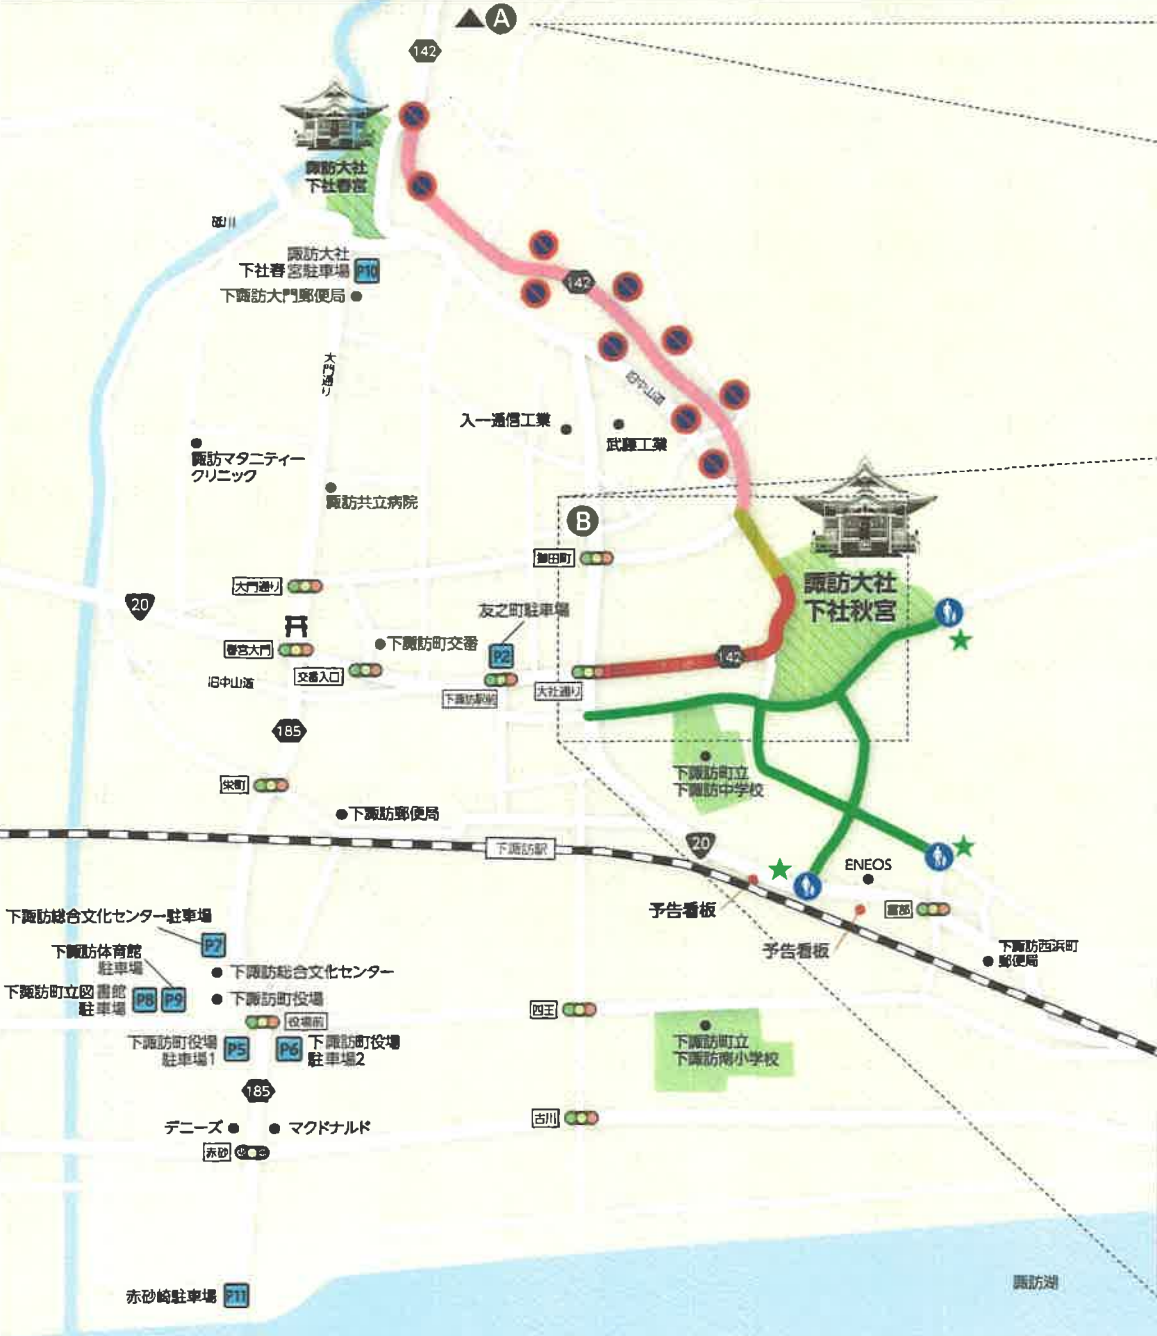

交通規制マップ 12/31 ▶ 1/3

— 車両通行止め(12/31 22:00~1/1 18:00、1/2-3 9:00~18:00)
— 車両通行止め(12/31 22:00~1/1 18:00)
— 車両通行止め(12/31 22:00~1/1 12:00)
↔ 1/2-3の看板移動先 - 駐車禁止区域 - - - - - 一方通行
★ 警備員(12/31 22:00~1/1 12:00) ★ 警備員(1/1 12:00~1/3 18:00)

No.	駐車場名	車種	台数
P1	四ツ角駐車場	普通	75台
P2	友之町駐車場	バス	1台
		普通	70台
P5	下諏訪町役場駐車場1	普通	50台
P6	下諏訪町役場駐車場2	普通	30台
P7	下諏訪文化センター駐車場	普通	120台
P8	下諏訪町図書館駐車場	普通	30台
P9	下諏訪体育館駐車場	普通	30台
P10	諏訪大社下社春宮駐車場	普通	50台
P11	赤砂崎駐車場	普通	100台